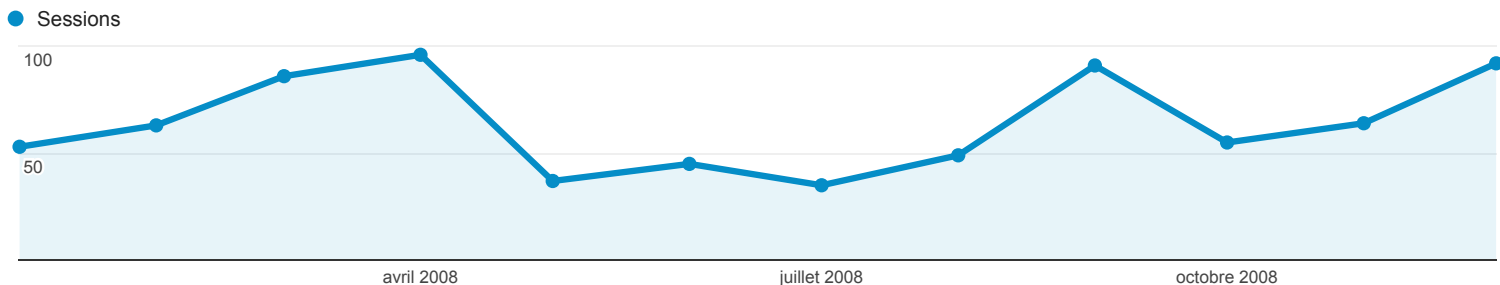

1 janv. 2008 - 31 déc. 2008

Présentation de l'audience

Vous utilisez une vue filtrée qui peut fausser les données relatives au nombre d'utilisateurs. [En savoir plus](#)

 Toutes les sessions
100,00 %

Vue d'ensemble

■ New Visitor ■ Returning Visitor

Ville	Sessions	% Sessions
1. Lens	187	24,41 %
2. Carvin	106	13,84 %
3. Lille	86	11,23 %
4. Arras	67	8,75 %
5. Paris	56	7,31 %
6. Seclin	49	6,40 %
7. Dublin	49	6,40 %
8. Boston	38	4,96 %
9. (not set)	16	2,09 %
10. Armentieres	12	1,57 %