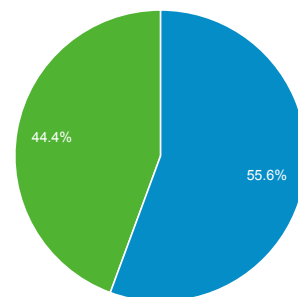

1 janv. 2008 - 31 déc. 2008

Présentation de l'audience

Vous utilisez une vue filtrée qui peut fausser les données relatives au nombre d'utilisateurs. [En savoir plus](#)

 Toutes les sessions
100,00 %

Vue d'ensemble

■ New Visitor ■ Returning Visitor

Ville	Sessions	% Sessions
1. Lens	187	24,41 %
2. Carvin	106	13,84 %
3. Lille	86	11,23 %
4. Arras	67	8,75 %
5. Paris	56	7,31 %
6. Seclin	49	6,40 %
7. Dublin	49	6,40 %
8. Boston	38	4,96 %
9. (not set)	16	2,09 %
10. Armentieres	12	1,57 %