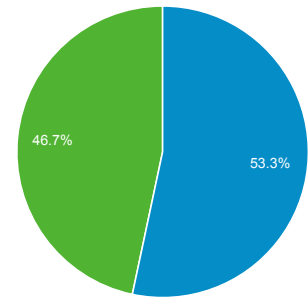

1 janv. 2011 - 31 déc. 2011

Présentation de l'audience

Vous utilisez une vue filtrée qui peut fausser les données relatives au nombre d'utilisateurs. [En savoir plus](#)

Toutes les sessions
100,00 %

Vue d'ensemble

■ New Visitor ■ Returning Visitor

Ville	Sessions	% Sessions
1. Arras	168	32,00 %
2. Lille	130	24,76 %
3. Lens	59	11,24 %
4. Avion	32	6,10 %
5. Paris	26	4,95 %
6. Pelotas	24	4,57 %
7. Carvin	8	1,52 %
8. Seclin	8	1,52 %
9. Arques	7	1,33 %
10. Saint-Capraise-de-Lalinde	5	0,95 %