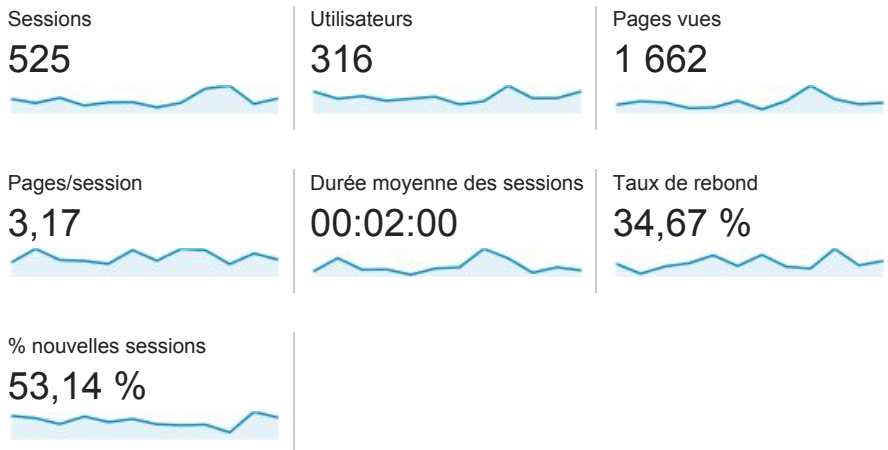

1 janv. 2011 - 31 déc. 2011

Présentation de l'audience

Vous utilisez une vue filtrée qui peut fausser les données relatives au nombre d'utilisateurs. [En savoir plus](#)

Toutes les sessions
100,00 %

Vue d'ensemble

■ New Visitor ■ Returning Visitor

Ville	Sessions	% Sessions
1. Arras	168	32,00 %
2. Lille	130	24,76 %
3. Lens	59	11,24 %
4. Avion	32	6,10 %
5. Paris	26	4,95 %
6. Pelotas	24	4,57 %
7. Carvin	8	1,52 %
8. Seclin	8	1,52 %
9. Arques	7	1,33 %
10. Saint-Capraise-de-Lalinde	5	0,95 %